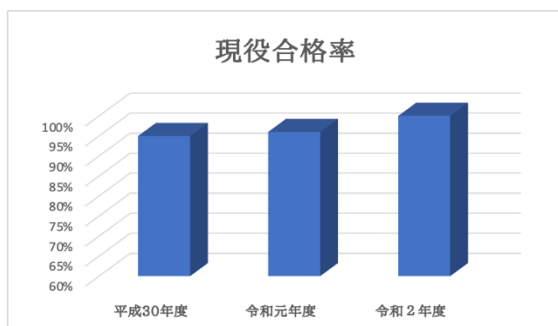

令和2年度三崎高校進路実績

この町、この学校で、『咲く』とは？

大学・短大・専門学校現役進路決定率 100%

<国公立大学>

都留文科大学

尾道市立大学

北九州市立大学

<私立大学>

中央大学

京都精華大学

摂南大学

岡山理科大学

広島経済大学

松山大学

聖カタリナ大学

<専門学校・その他>

国際音楽・ダンス・エンタテインメント専門学校

大阪ハイテクノロジー専門学校

河原医療福祉専門学校

河原アイベットワールド専門学校

河原電子ビジネス専門学校

松山ビジネスカレッジ

大原簿記公務員専門学校

東城看護専門学校

日産愛媛自動車大学校

圧倒的な進路決定率！！

現役就職内定率 100%

<昨年度>

株式会社フジ

株式会社あわしま堂

新井産業株式会社

ハイスピードコーポレーション株式会社

新来島ドック株式会社

陸上自衛隊

就職実績（過去5年）

オレンジベイフーズ株式会社

日本食研ホールディングス株式会社

日本郵便株式会社 四国支社

社会福祉法人 伊方社会福祉協会

伊方サービス株式会社

伊方町役場

国道九四国フェリー株式会社