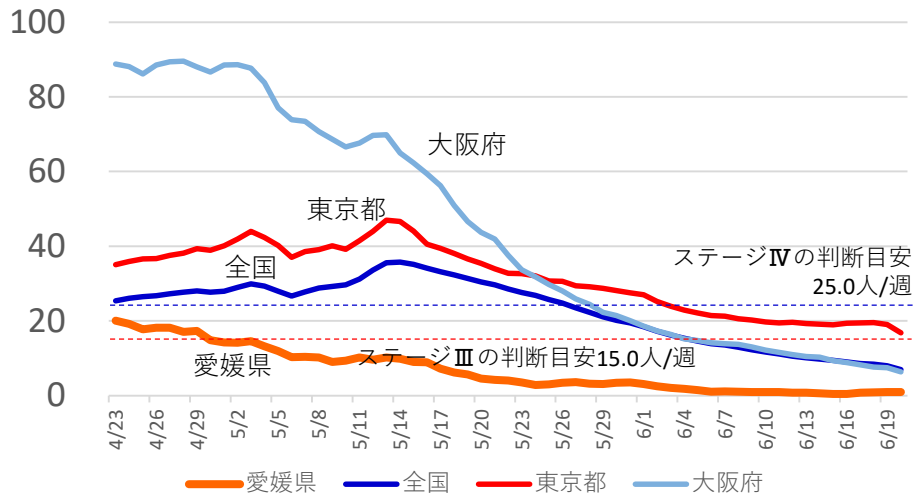

「感染警戒期」

6月22日(火)～当面の間

- 県民や事業者の皆さんの協力と努力により、感染状況は落ち着いた状況が続き、医療の負荷は徐々に下がっています。
- ただし、県の警戒レベルは一定程度維持します。近隣県でもデルタ（インド）株の感染が確認されており、引き続き持ち込み・持ち帰りリスクには注意が必要です。

警戒は怠らず！

社会経済活動も徐々に展開

近隣県の10万人当たり陽性者数（1週間累計）

全国・東京・大阪

○ その他地域への往來、出張は細心の注意を！（協力依頼）

感染拡大を防ぐための協力依頼内容(詳細)

【県民・事業者の皆さんへの協力依頼】

○ 会食の注意【当面継続】

- 会食は20人以下で、長時間を避ける
※当面の間。感染状況を踏まえ、段階的に緩和
- 感染リスクの高い行動のない人と
【感染リスクの高い行動例】
 - ・まん延防止等重点措置地域等で、繁華街等の混雑した施設を利用
 - ・県外との往来がなくとも、頻繁に3密の場に出入りする など
- 不特定多数が集まる会食パーティーや、飲食店でのイベント等は開催しない、参加しない

■ 会食に関するチェックポイント ■

- ① **店側の感染対策ができていることを確認**
座席の間隔の確保、従業員のマスク着用、消毒液の設置、換気の徹底
- ② **参加者の2週間以内の行動歴を確認**
「深夜に及ぶ繁華街での飲食をはじめ5つの場面に該当する感染リスクの高い行動」がないこと
- ③ **当日の体調不良者がいないことを確認**

会食の注意の段階的緩和

感染状況等を踏まえて段階的に緩和

期間	人数	対象者	時間等
6/1～ 6/13	4人以下	毎日顔を合わせ、 感染リスクの高い 行動のない人と	<ul style="list-style-type: none">概ね2時間以内感染対策が徹底されている店を利用
6/14～ 6/21	10人以下	毎日顔を合わせ、 感染リスクの高い 行動のない人と	<ul style="list-style-type: none">長時間を避けて感染対策が徹底されている店を利用
6/22～ 6/30	20人以下	感染リスクの高い 行動のない人と	<ul style="list-style-type: none">長時間を避けて感染対策が徹底されている店を利用
7/1～	大人数を避けて	感染リスクの高い 行動のない人と	<ul style="list-style-type: none">長時間を避けて感染対策が徹底されている店を利用