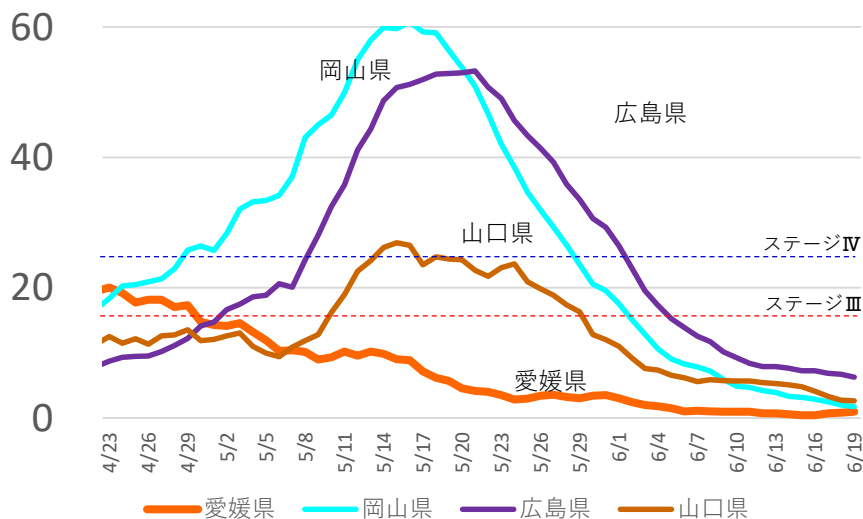

近隣県の10万人当たり陽性者数（1週間累計）

全国・東京・大阪

四国

中国

九州