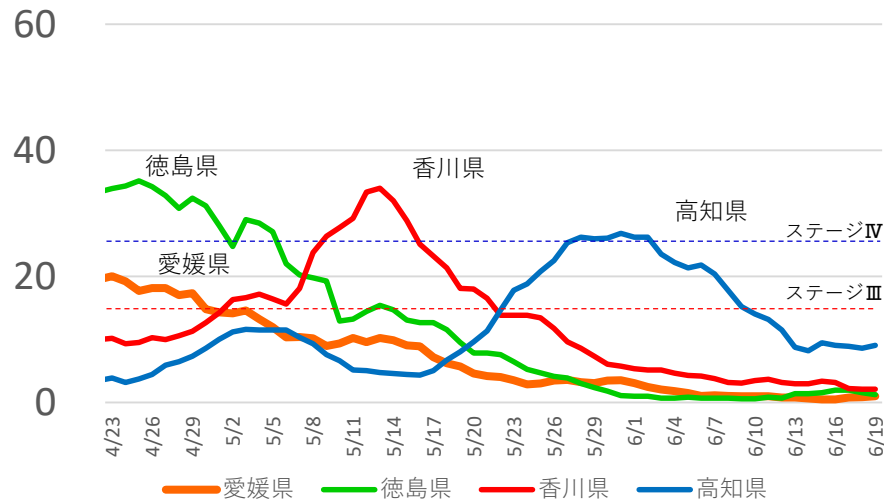

近隣県の10万人当たり陽性者数（1週間累計）

全国・東京・大阪

四国

中国

九州