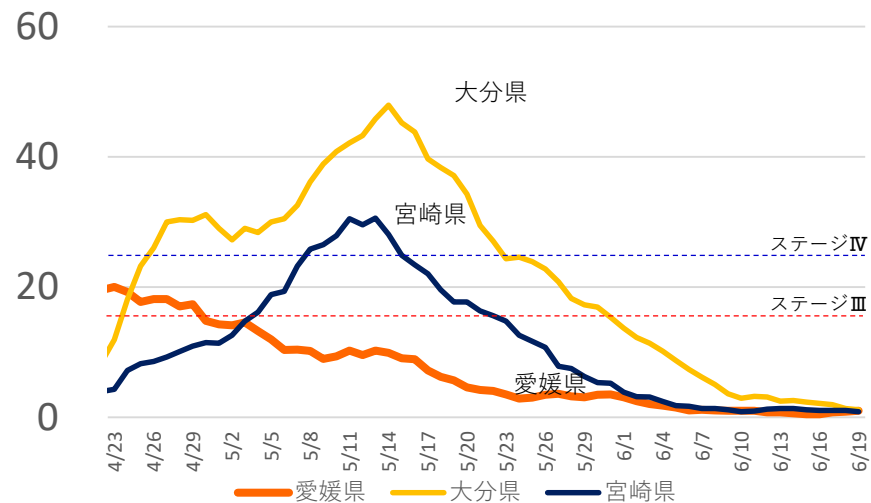

近隣県の10万人当たり陽性者数（1週間累計）

全国・東京・大阪

四国

中国

九州